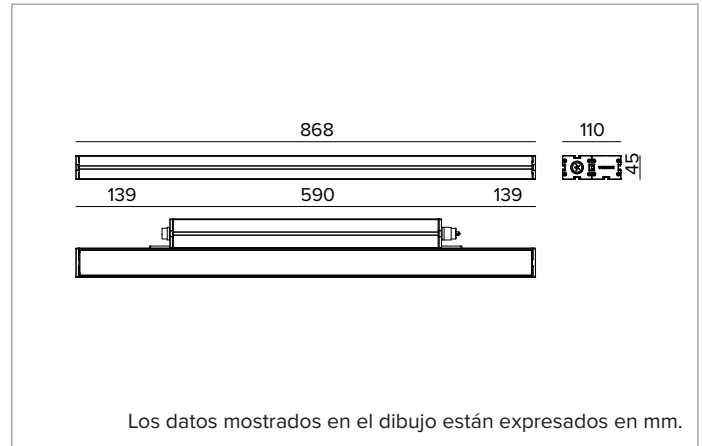

E0543WWH840ELBC | JEDI NOVA 55 Proyector Side Box Proyector lineal orientable de LED

		4000K	H(m)	D1(m)	D2(m)	E _{max} (lx)	
		Ra80	29°	75°			
Fixture Power		34W	1	0.52	1.54	4318	
Source Flux		5754lm	2	1.05	3.08	1080	
Fixture Flux		4396lm	3	1.57	4.62	480	
Efficacy		128lm/W	4	2.10	6.16	270	
TS2116	I _{max} =772cd/klm	I _{max}	4440cd	5	2.62	7.70	173

Flujo luminaria: 4396lm

Rendimiento luminoso: 128lm/W

Seguridad fotobiológica: Conforme al grupo de riesgo RG1 (Riesgo Bajo)

CARACTERÍSTICAS MECÁNICAS

Cuerpo de aluminio extruido anodizado 15μ. Pantalla plana de cristal extra claro de 5mm de espesor. Cuerpo de la luminaria orientable respecto a la superficie de instalación mediante estribos accesorios.

Color y acabado: Cobre bruñido

Dimensiones: L=868mm

Peso: 4,4Kg

Versión: STANDARD

Grado de protección: IP66,IP67,IP68,IP69

Resistencia mecánica: IK07

CARACTERÍSTICAS ELÉCTRICAS

Driver integrado, en la versión ON-OFF (posicionado lateralmente al cuerpo óptico). Equipado con cableado pasante con conectores IN/OUT para instalación de panel con sellado longitudinal (el sellado limita el riesgo de ascenso de la humedad hacia el driver / cuerpo óptico). Luminaria compatible con EN 60598-2-22 para suministro de energía desde un sistema de emergencia centralizado CPSS (Central Power Supply System), no incorporado en la luminaria - áreas de alto riesgo excluidas. La potencia y el flujo predeterminados son 100% en CA y 100% en CC.